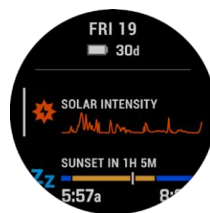

\*3h tägliche Outdoor-Nutzung bei 50.000 LUX Lichtverhältnissen (ein wolkenfreier Sonnentag erreicht bis zu 100.000 LUX, ein bewölkter Himmel ca. 20.000 LUX)

## SCREENSHOTS

Night Vision

Stealth Mode

Kill Switch

Jumpmaster

Nexrad Wetterradar

Dual-Position

ABC Sensoren

Topo Karten

Sport Apps

Schlafanalyse

Solar Widget

Applied Ballistic