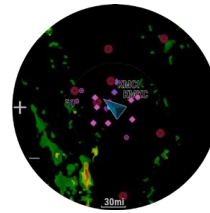

\*3h tägliche Outdoor-Nutzung bei 50.000 LUX Lichtverhältnissen (ein wolkenfreier Sonnentag erreicht bis zu 100.000 LUX, ein bewölkter Himmel ca. 20.000 LUX)

## SCREENSHOTS

Night Vision

Stealth Mode

Kill Switch

Jumpmaster

Nexrad Wetterradar

Dual-Position

ABC Sensoren

Topo Karten

Sport Apps

Schlafanalyse

Solar Widget

Applied Ballistic